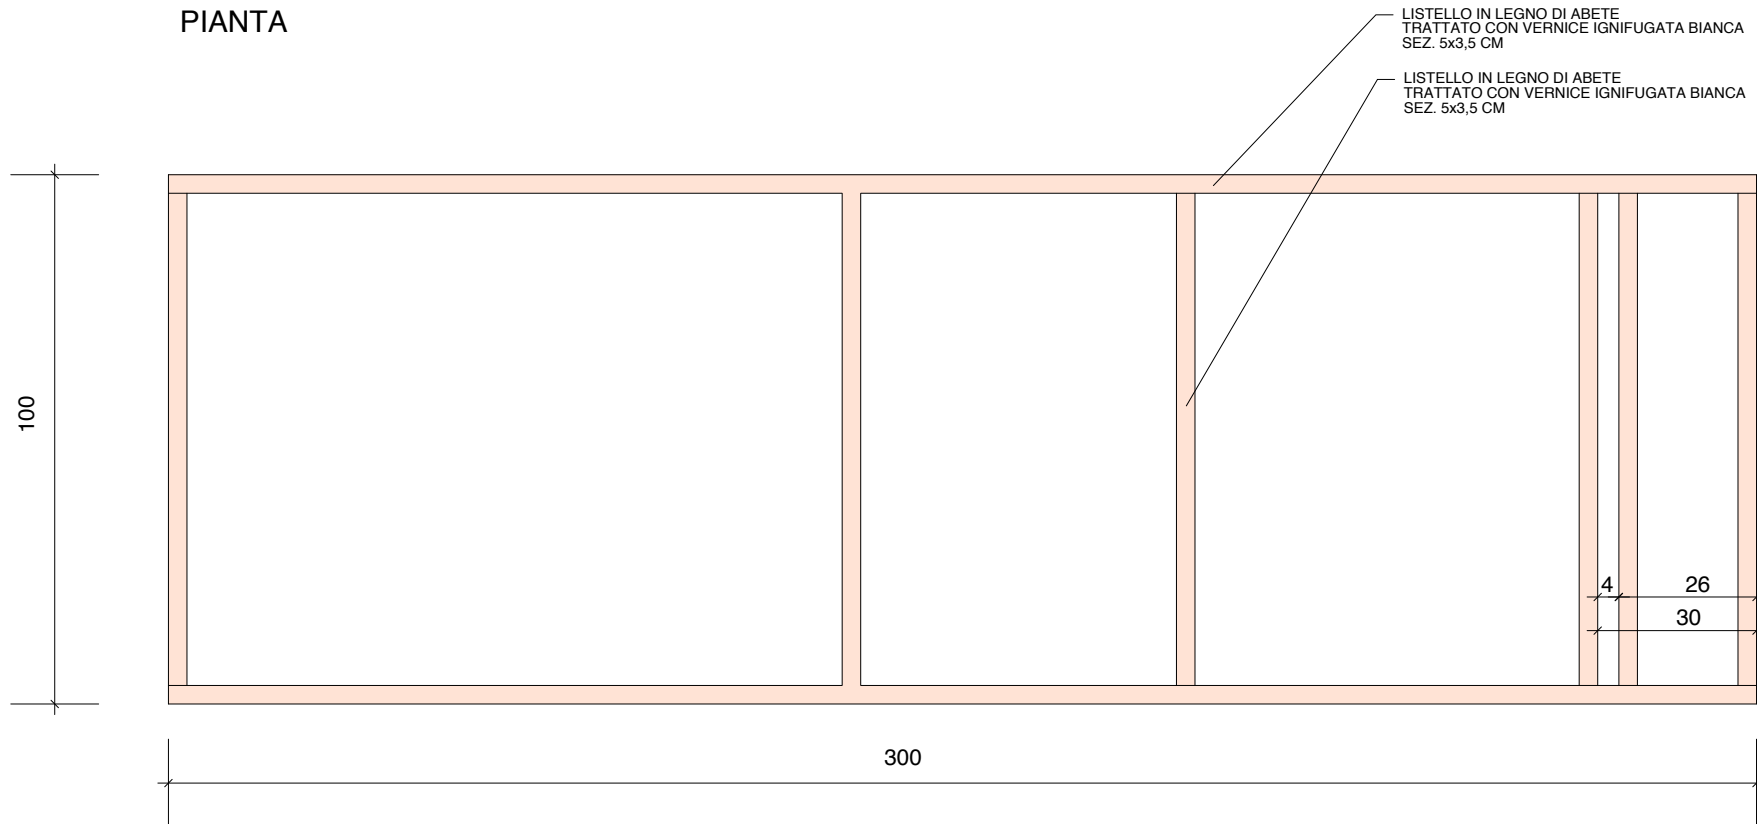

QUANTITA': 7

PIANTA

VISTA FRONTALE

NOTA

I LISTELLI VERTICALI SARANNO DISPOSTI IN MODO IRREGOLARE, SECONDO INDICAZIONI DELLA D.L.
I VARI ELEMENTI DEL TELAIO SARANNO FISSATI TRA LORO TRAMITE VITI
IL FISSAGGIO A PARETE VIENE ESEGUITO MEDIANTE VITI E TASSELLI CON ITERPOSIZIONE DI
DISTANZIALI 3/4 CM

2

DINO GAVINA
lampi di design

MAMBO / BOLOGNA
23 SETTEMBRE / 12 DICEMBRE 2010

TELAIO ESPOSITIVO B

scala 1/10 - 9 luglio 2010