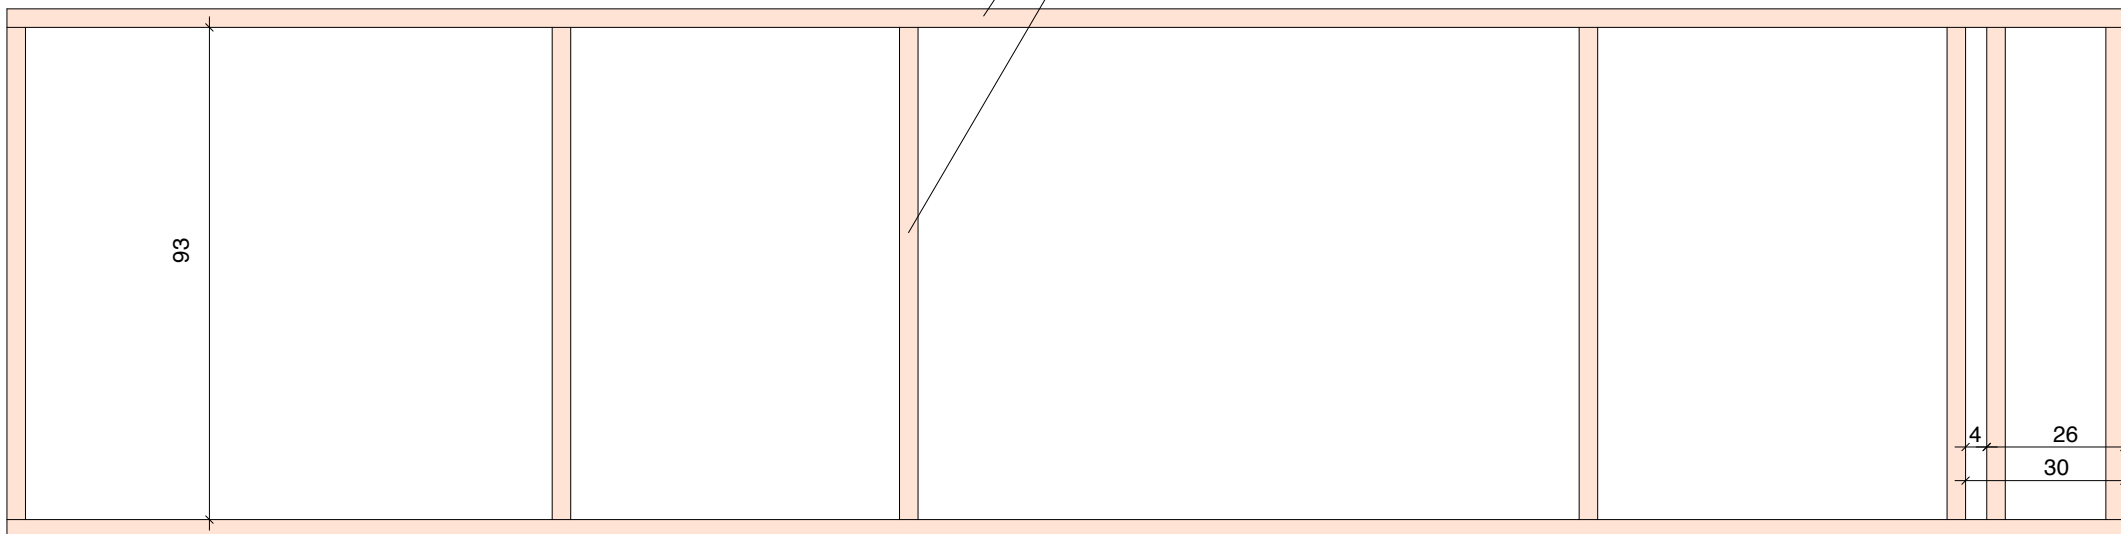

# QUANTITA': 14

LISTELLO IN LEGNO DI ABETE  
TRATTATO CON VERNICE IGNIFUGATA BIANCA  
SEZ. 5X3,5 CM

400

## PIANTA

LISTELLO IN LEGNO DI ABETE  
TRATTATO CON VERNICE IGNIFUGATA BIANCA  
SEZ. 5x3,5 CM

LISTELLO IN LEGNO DI ABETE  
TRATTATO CON VERNICE IGNIFUGATA BIANCA  
SEZ. 5x3,5 CM

93

400

## VISTA FRONTALE

**NOTA**  
I LISTELLI VERTICALI SARANNO DISPOSTI IN MODO IRREGOLARE, SECONDO INDICAZIONI DELLA D.L.  
I VARI ELEMENTI DEL TELAIO SARANNO FISSATI TRA LORO TRAMITE VITI  
IL FISSAGGIO A PARETE VIENE ESEGUITO MEDIANTE VITI E TASSELLI CON ITERPOSIZIONE DI  
Distanziali 3/4 CM