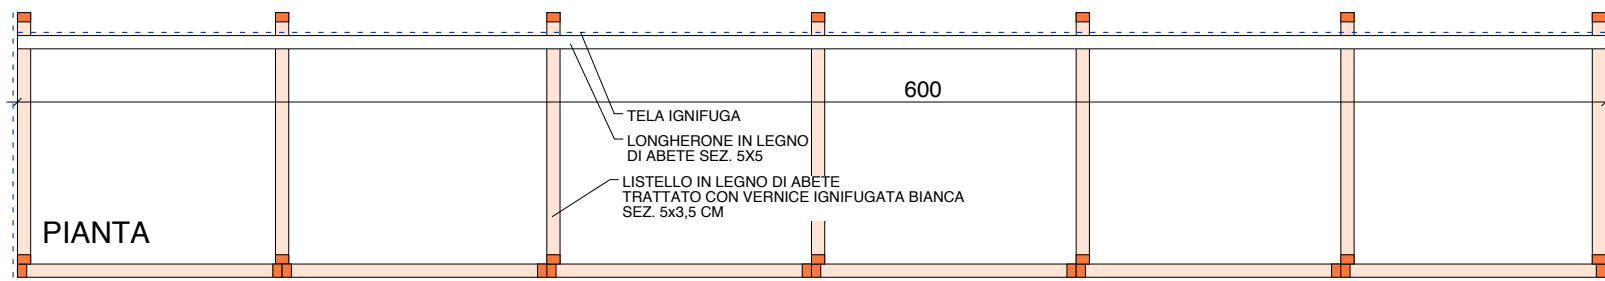

PIANTA

TELA IGNIFUGA

LONGHERONE IN LEGNO
DI ABETE SEZ. 5x5

LISTELLO IN LEGNO DI ABETE
TRATTATO CON VERNICE IGNIFUGATA BIANCA
SEZ. 5x3,5 CM

600

100

DINO GAVINA
lampi di design

MAMBO / BOLOGNA
23 SETTEMBRE / 12 DICEMBRE 2010

GRATICCI

scala 1/20 - 9 luglio 2010

5