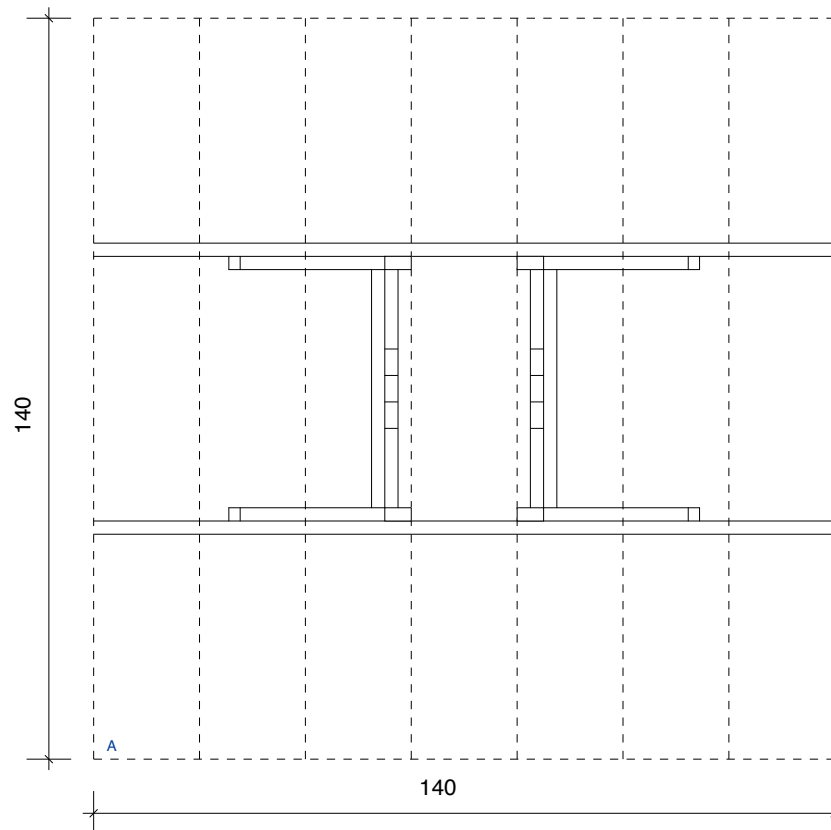

LETTO EMME/SEZIONE METAMOBILE

scala 1/10 - 9 luglio 2010

VISTA LATERALE

VISTA FRONTALE

PIANTA

	SEZIONE	LUNG.	QUANTITA'
A	2,5X20	140	7
B	2,5x5	140	2
C	2,5x5	70	6
D	2,5x5	55	4
E	2,5x5	50	4
F	2,5x5	31	8
G	2,5x5	30	2
H	2,5x5	22	4

**NOTA**

I LISTELLI LIGNEI IN ABETE GREZZO SONO ASSEMBLATI CON VITI A VISTA

4

DINO GAVINA  
lampi di design

MAMBO / BOLOGNA  
23 SETTEMBRE / 12 DICEMBRE 2010

TAVOLO/GRAFICA

scala 1/10 - 9 luglio 2010

400