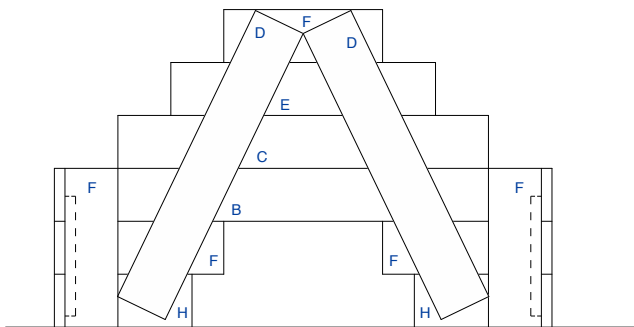

### NOTA

I LISTELLI VERTICALI SARANNO DISPOSTI IN MODO IRREGOLARE, SECONDO INDICAZIONI DELLA D.L.  
I VARI ELEMENTI DEL TELAIO SARANNO FISSATI TRA LORO TRAMITE VITI  
IL FISSAGGIO A PARETE VIENE ESEGUITO MEDIANTE VITI E TASSELLI CON ITERPOSIZIONE DI  
DISTANZIALI 3/4 CM

# 2

**DINO GAVINA**  
lampi di design

MAMBO / BOLOGNA  
23 SETTEMBRE / 12 DICEMBRE 2010

**TELAIO ESPOSITIVO B**

scala 1/10 - 9 luglio 2010

	SEZIONE	LUNG.	QUANTITA'
A	2X10	198	2
B	2X10	90	2
C	2X10	70	1
D	2X10	60	2
E	2X10	50	1
F	2X10	30	13
G	2X10	20	6
H	2X10	24	2
I	2X10	32	6

VISTA PROSPETTO 1

VISTA PROSPETTO 2

PIANTA

VISTA LATERALE

**NOTA**  
I LISTELLI LIGNEI IN ABETE GREZZO SONO ASSEMBLATI CON VITI A VISTA

3

**DINO GAVINA**  
lampi di design  
MAMBO / BOLOGNA  
23 SETTEMBRE / 12 DICEMBRE 2010