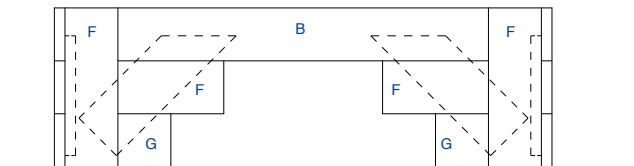

### NOTA

I LISTELLI VERTICALI SARANNO DISPOSTI IN MODO IRREGOLARE, SECONDO INDICAZIONI DELLA D.L.  
I VARI ELEMENTI DEL TELAIO SARANNO FISSATI TRA LORO TRAMITE VITI  
IL FISSAGGIO A PARETE VIENE ESEGUITO MEDIANTE VITI E TASSELLI CON ITERPOSIZIONE DI  
DISTANZIALI 3/4 CM

# 2

**DINO GAVINA**  
lampi di design

MAMBO / BOLOGNA  
23 SETTEMBRE / 12 DICEMBRE 2010

**TELAIO ESPOSITIVO B**

scala 1/10 - 9 luglio 2010

	SEZIONE	LUNG.	QUANTITA'
A	2X10	198	2
B	2X10	90	2
C	2X10	70	1
D	2X10	60	2
E	2X10	50	1
F	2X10	30	13
G	2X10	20	6
H	2X10	24	2
I	2X10	32	6

VISTA PROSPETTO 1

VISTA PROSPETTO 2

PIANTA

VISTA LATERALE

**NOTA**  
I LISTELLI LIGNEI IN ABETE GREZZO SONO ASSEMBLATI CON VITI A VISTA

3

**DINO GAVINA**  
lampi di design  
MAMBO / BOLOGNA  
23 SETTEMBRE / 12 DICEMBRE 2010