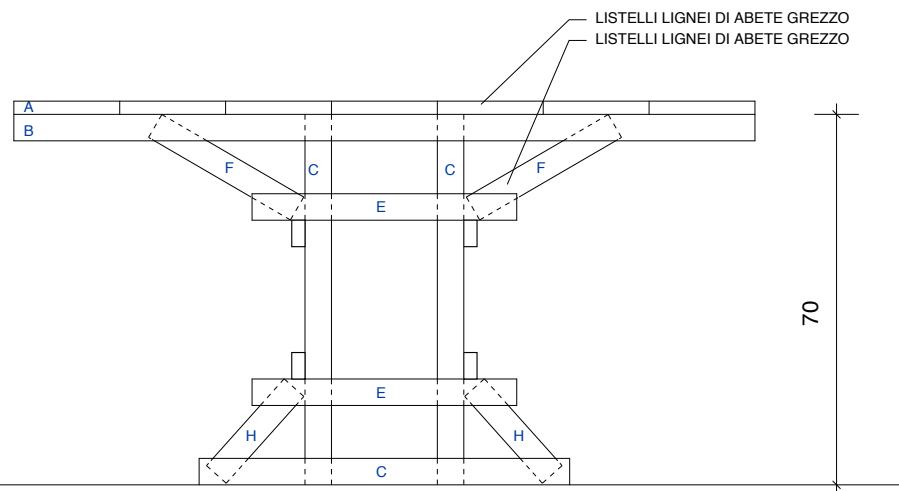

VISTA FRONTALE