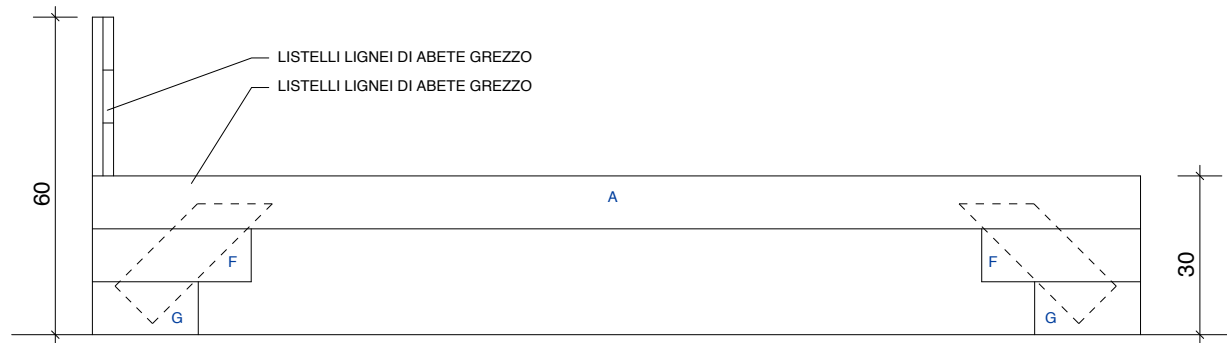

VISTA LATERALE

NOTA
I LISTELLI LIGNEI IN ABETE GREZZO SONO ASSEMBLATI CON VITI A VISTA

3

DINO GAVINA
lampi di design
MAMBO / BOLOGNA
23 SETTEMBRE / 12 DICEMBRE 2010

LETTO EMME/SEZIONE METAMOBILE

scala 1/10 - 9 luglio 2010