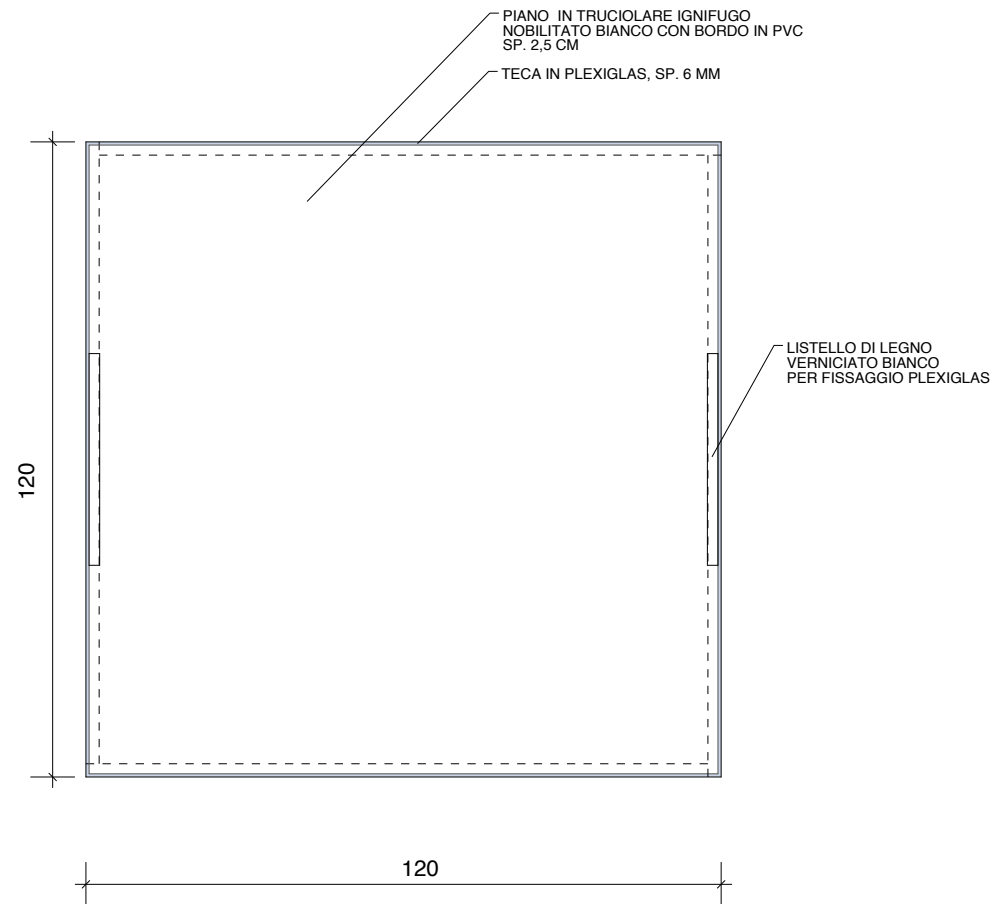

VISTA FRONTALE

PIANTA

TELA IGNIFUGA

LONGHERONE IN LEGNO  
DI ABETE SEZ. 5x5

LISTELLO IN LEGNO DI ABETE  
TRATTATO CON VERNICE IGNIFUGATA BIANCA  
SEZ. 5x3,5 CM

600

100

DINO GAVINA  
lampi di design

MAMBO / BOLOGNA  
23 SETTEMBRE / 12 DICEMBRE 2010

GRATICCI

scala 1/20 - 9 luglio 2010

5

VISTA FIANCATA

VISTA DA SOPRA

6

DINO GAVINA  
lampi di design