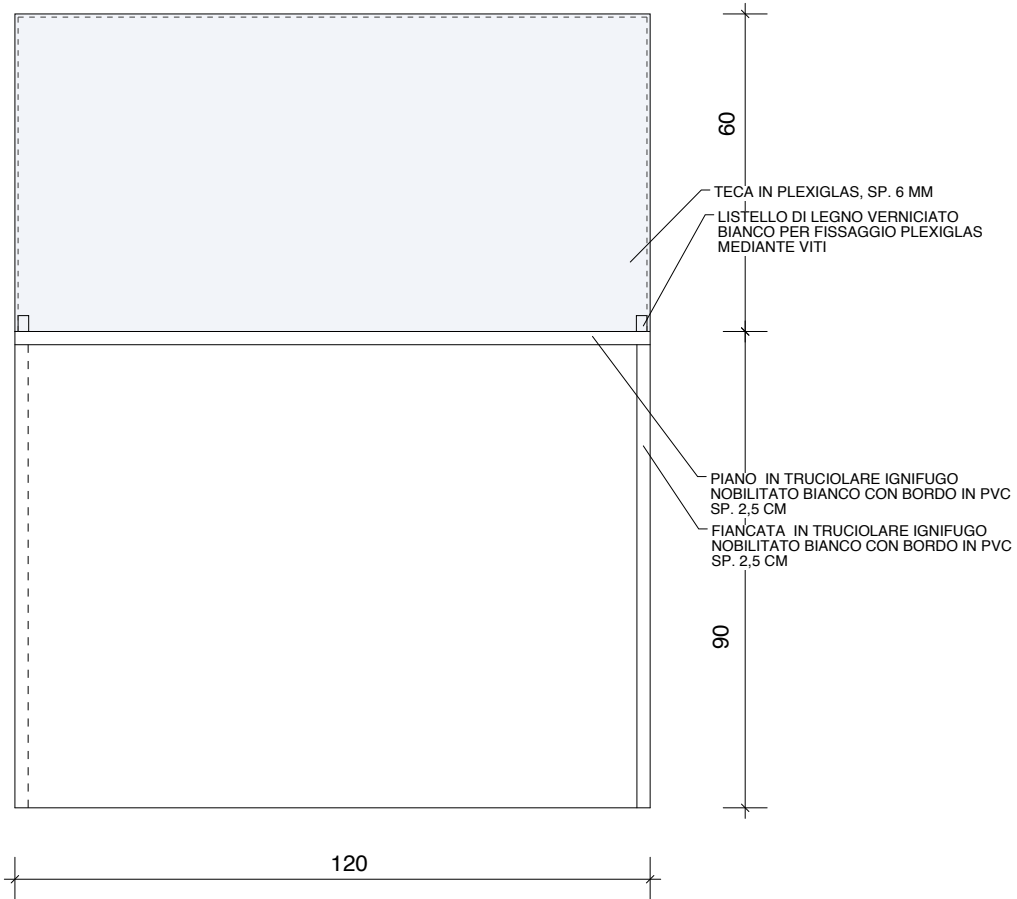

VISTA FIANCATA