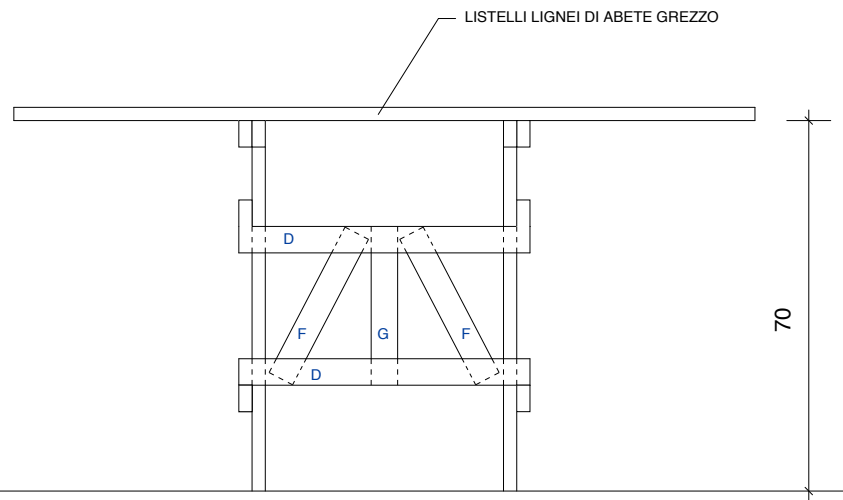

VISTA LATERALE