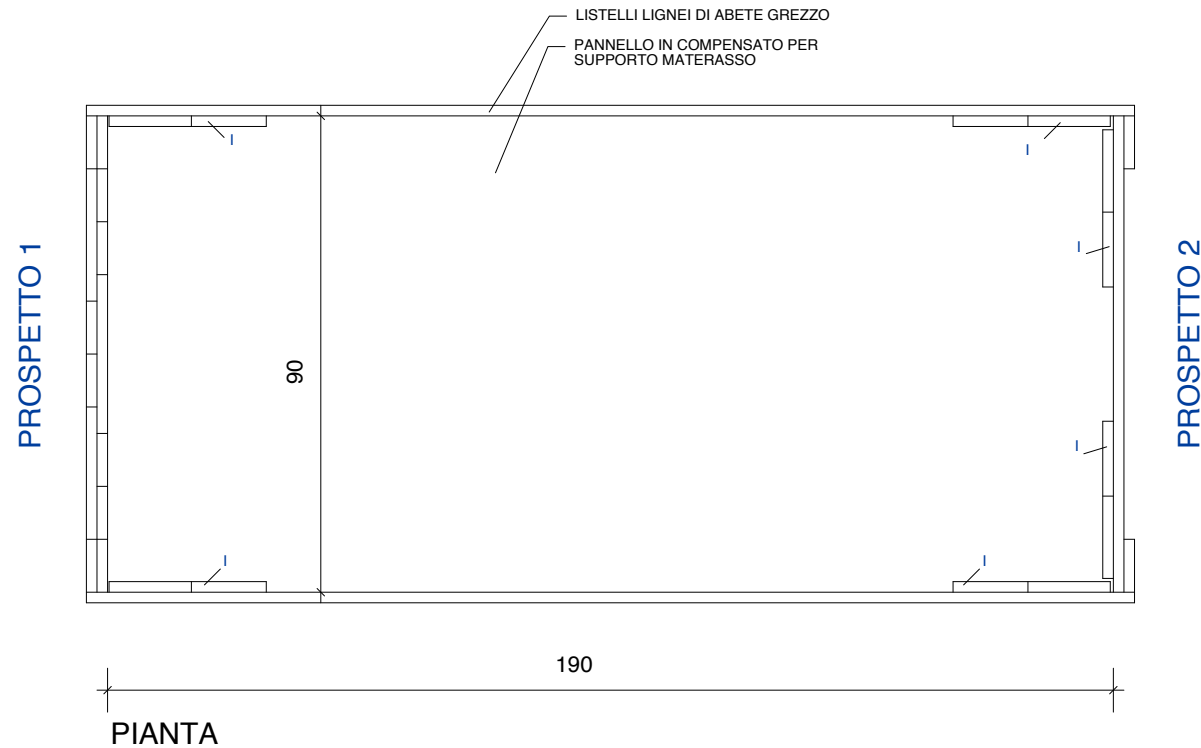

SEZIONE	LUNG.	QUANTITA'
A	2X10	198	2
B	2X10	90	2
C	2X10	70	1
D	2X10	60	2
E	2X10	50	1
F	2X10	30	13
G	2X10	20	6
H	2X10	24	2
I	2X10	32	6

PIANTA

NOTA
I LISTELLI LIGNEI IN ABETE GREZZO SONO ASSEMBLATI CON VITI A VISTA

3

DINO GAVINA
lampi di design
MAMBO / BOLOGNA
23 SETTEMBRE / 12 DICEMBRE 2010

LETTO EMME/SEZIONE METAMOBILE

scala 1/10 - 9 luglio 2010