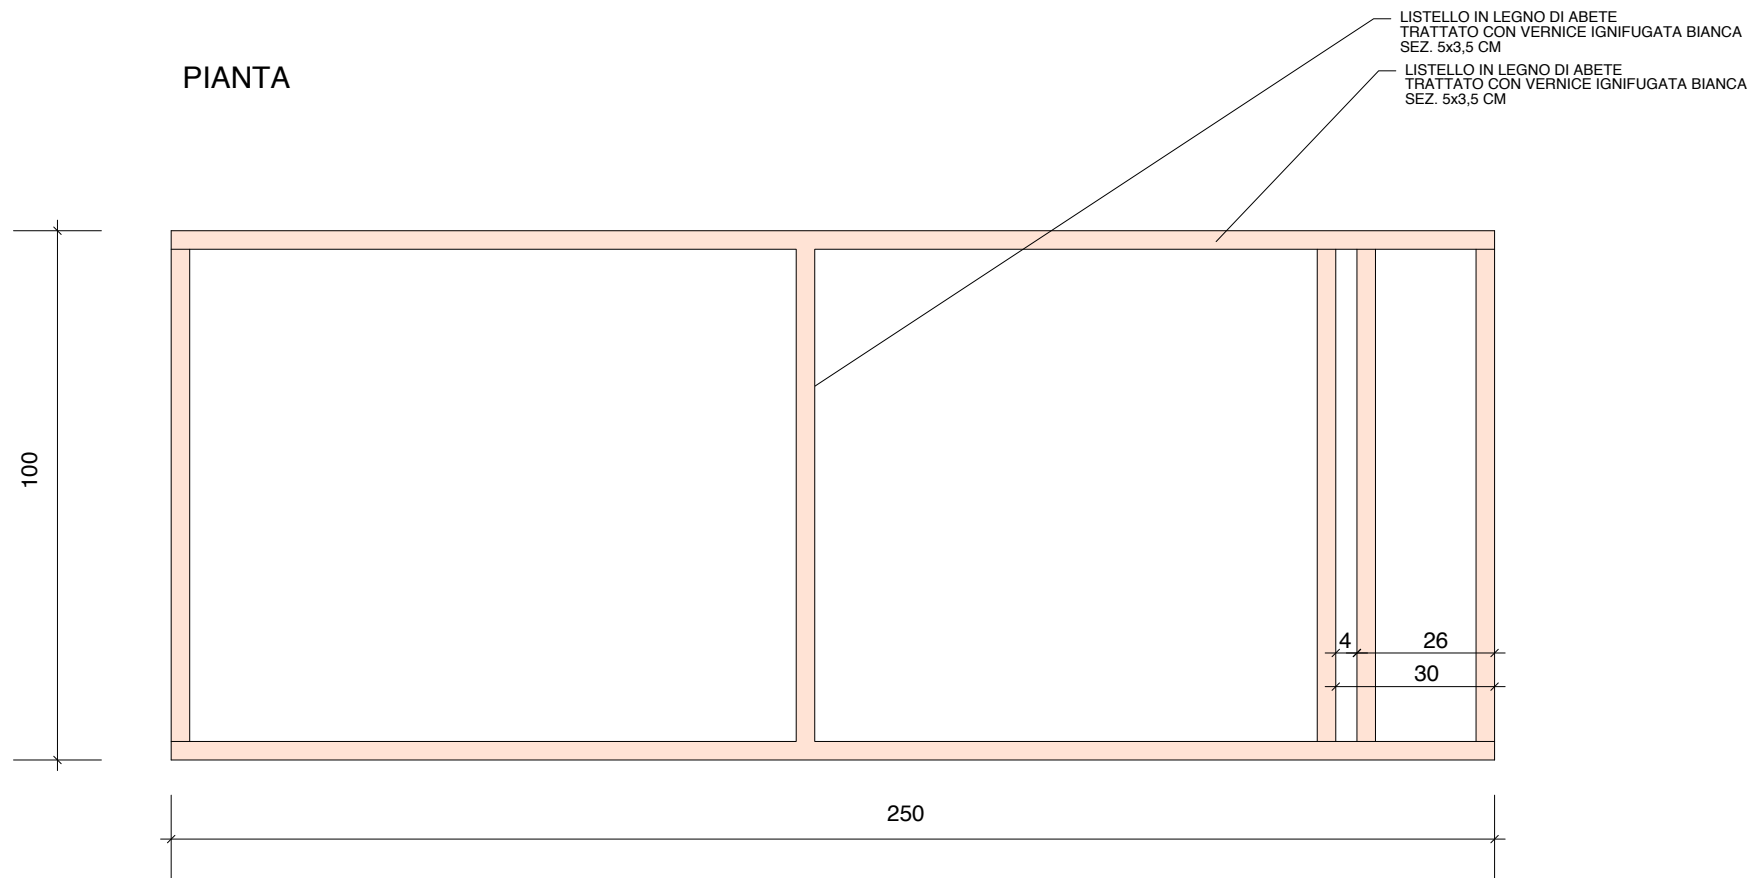

PIANTA

VISTA FRONTALE

NOTA

I LISTELLI VERTICALI SARANNO DISPOSTI IN MODO IRREGOLARE, SECONDO INDICAZIONI DELLA D.L.
I VARI ELEMENTI DEL TELAIO SARANNO FISSATI TRA LORO TRAMITE VITI
IL FISSAGGIO A PARETE VIENE ESEGUITO MEDIANTE VITI E TASSELLI CON ITERPOSIZIONE DI
Distanziali 3/4 CM

7

DINO GAVINA
lampi di design

MAMBO / BOLOGNA
23 SETTEMBRE / 12 DICEMBRE 2010

TELAIO ESPOSITIVO B

scala 1/10 - 9 luglio 2010