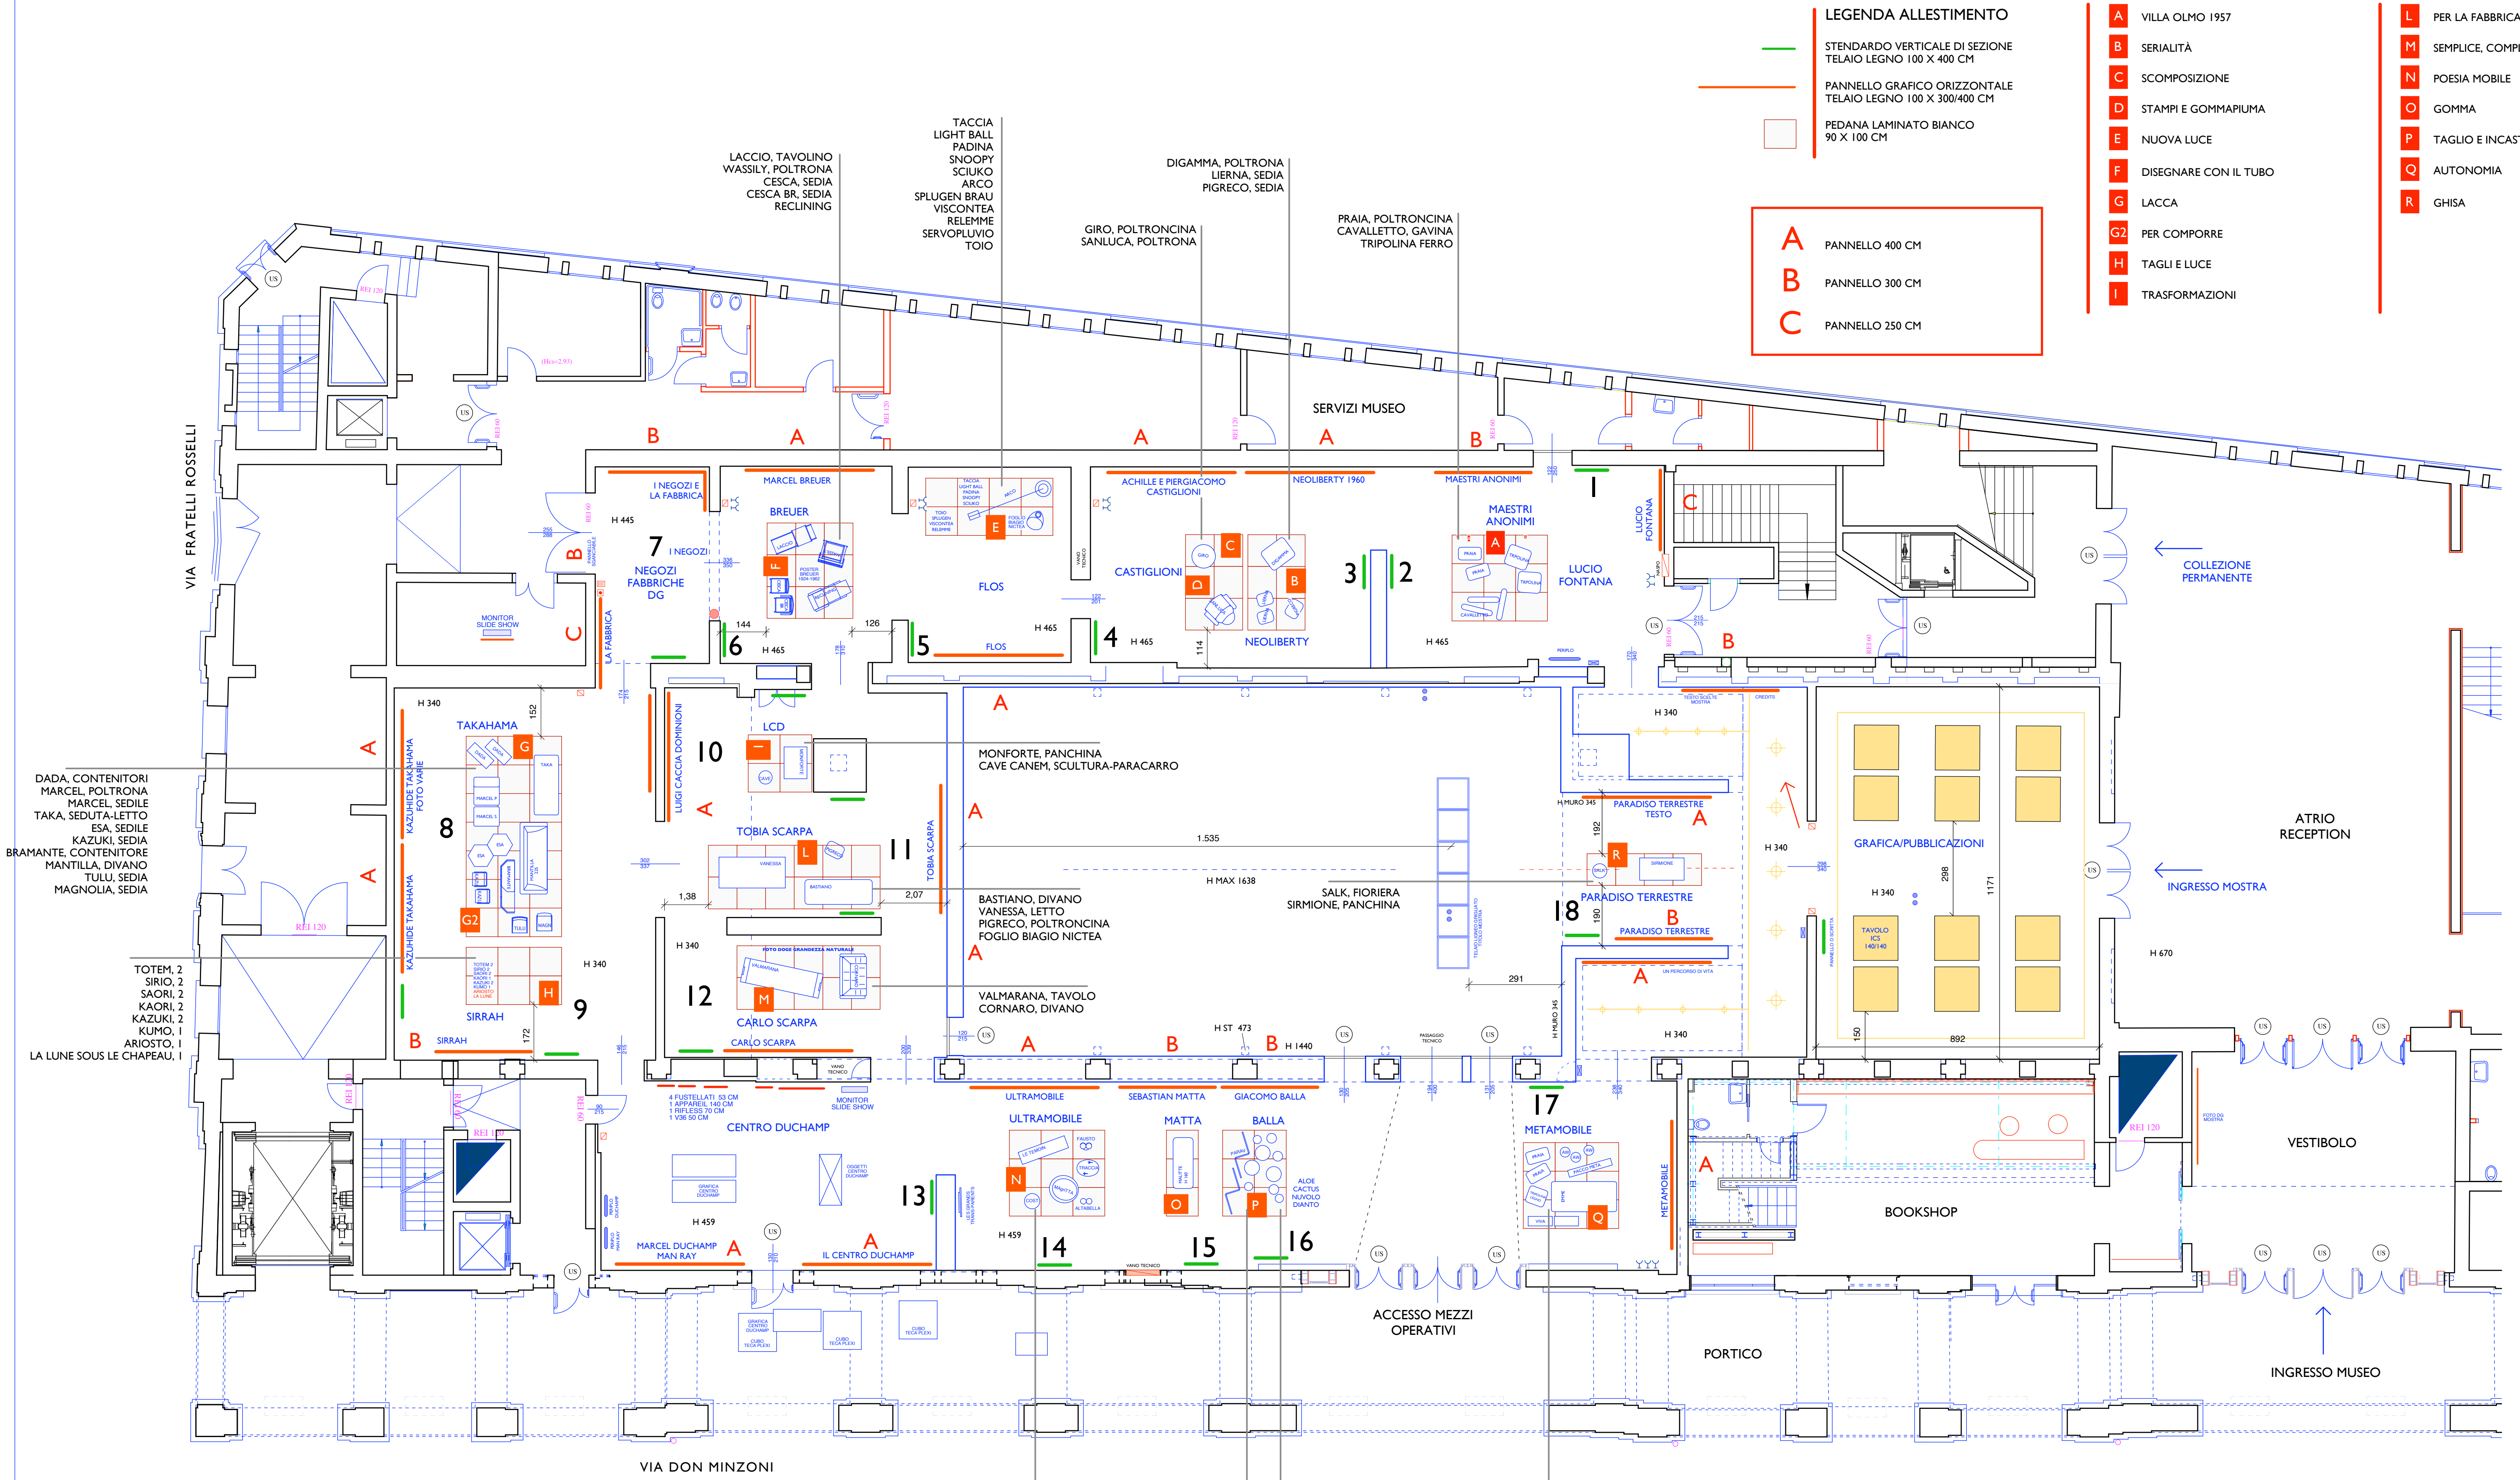

LEGENDA ALLESTIMENTO

- STENDARDO VERTICALE DI SEZIONE
TELAIO LEGNO 100 X 400 CM
- PANNELLO GRAFICO ORIZZONTALE
TELAIO LEGNO 100 X 300/400 CM
- PEDANA LAMINATO BIANCO
90 X 100 CM

- A** PANNELLO 400 CM
- B** PANNELLO 300 CM
- C** PANNELLO 250 CM

- A** VILLA OLMO 1957
- B** SERIALITÀ
- C** SCOMPOSIZIONE
- D** STAMPI E GOMMAPIUMA
- E** NUOVA LUCE
- F** DISEGNARE CON IL TUBO
- G** LACCA
- G2** PER COMPORRE
- H** TAGLI E LUCE
- I** TRASFORMAZIONI
- L** PER LA FABBRICA
- M** SEMPLICE, COMPLESSO
- N** POESIA MOBILE
- O** GOMMA
- P** TAGLIO E INCASTRO
- Q** AUTONOMIA
- R** GHISA

PIANO TERRA

PLANIMETRIA 1/100
9 LUGLIO 2010

7 SETT. AGG.

- LEGENDA**
- DISPLAY LUCI, 20X17 CM
 - POZZETTI PRESE
 - SEGNALIZAZIONE ALLARME VVF
 - LUCE ALLARME ANTINCENDIO

cura e allestimento
Elena Brigi
Daniele Vincenzi
051/6141142

- LE TÈMOIN, SEDILE
FAUSTO, SEDILE
MAGRITTA, SEDILE
CONSTANTIN, TAVOLINO
TRACCIA, TAVOLINO
ALTBELLA, SEDILE
- MALITTE, SEDILI COMPONENTI
- PARAVENTO
ALOE, IN ACCIAIO
CACTUS, IN ACCIAIO
NUVOLO, IN ACCIAIO
DIANTO, IN ACCIAIO
- PRAIA, SEDIA PIEGHEVOLE
TRIPOLINA, POLTRONCINA IN LEGNO
EMME, LETTO
PACCO META, ASSI LEGNO
AW, SEDIA