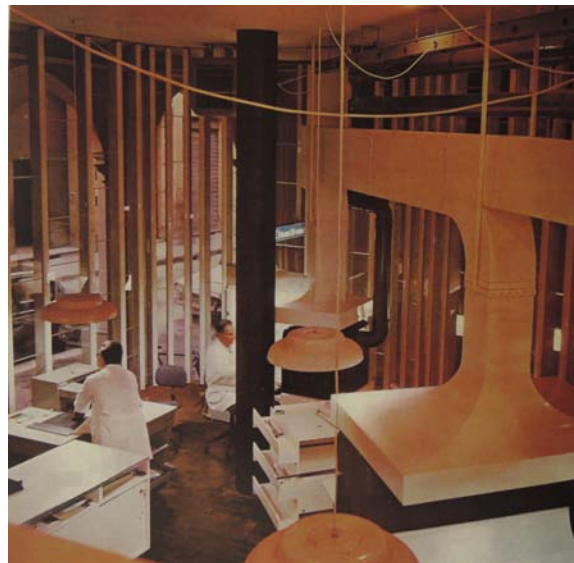

In occasione di ART CITY - Artefiera 2017 le grandi sculture di **Giuliano Giuliani** sono illustrate negli spazi del suo celebre laboratorio eliografico: un ambiente creato a metà anni Sessanta dal Gruppo Architetti Urbanisti Città Nuova, che tuttora mostra l'innovativa energia del progetto, nonostante le modifiche funzionali via via apportate e la recente cessazione dell'attività. Ricerca artistica e ricerca professionale si sono intrecciate da sempre nell'attività di Giuliani, così come la sua dinamica e colloquiale presenza, di qua e di là dal banco.

LUOGHI E MEMORIA

I materiali provengono dalla casa-studio di Giuliani, luogo denso di esperienze e sperimentazioni, che spesso vedevano nel laboratorio "drive-in" momenti di trasposizione e condivisione con l'ampio pubblico della clientela.

MEMO/BOX è una piattaforma di percorsi tra ieri e oggi, che intreccia documenti e opere del Novecento a realtà e visuali odierne, rinnovando energie ed esperienze ancora attive: un'occasione di incontro tra luoghi e percorsi creativi da riscoprire.

MEMO/BOX_2 è proposta da Camere Sonore, con il patrocinio dell'Ordine Architetti Bologna, in collaborazione con Leonardo Restauri ed Elios srl.

*cura e allestimento
Daniele Vincenzi / Camere Sonore
ambientazione sonora
Maurizio Carli Moretti / Camere Sonore
grafica
Toni Giunta / Pablo Comunicazione
video
Aurora Toma
www.cameresonore.net*

Inaugurazione e sequenza sonora > venerdì 27 gennaio ore 18:30

venerdì 27 gennaio 11.00 - 20.00

sabato 28 gennaio 11.00 - 23.00

domenica 29 gennaio 11.00 - 20.00